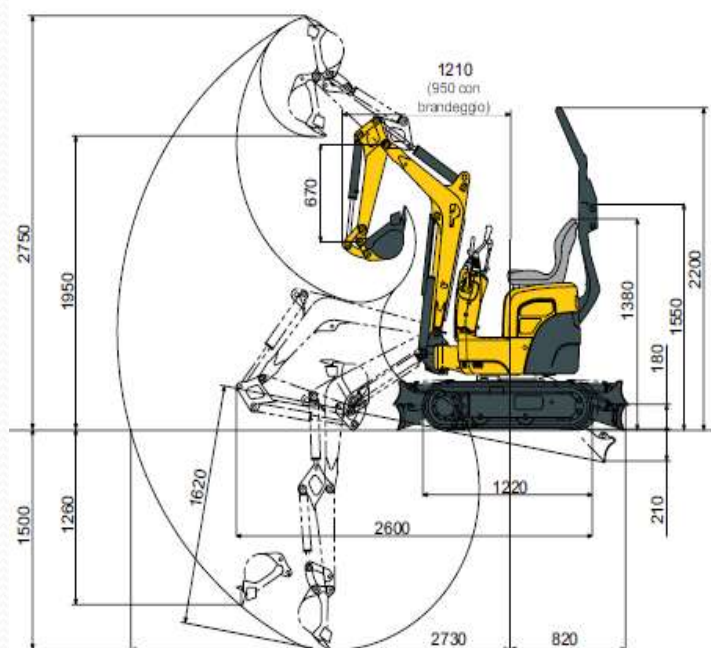

MOVIMENTO TERRA

Miniescavatore YANMAR SV 08

Peso della macchina (Kg)	1035
Profondità di scavo (mm)	1500
Motore diesel (Kw / CV / giri-mn)	7,5 / 10,2 / 2400
Dimensioni di trasporto (mm)	3050 x 730 x 1550
Forza di Scavo (avambraccio / benna) kN	5,88 / 9,95
Altezza di scarico (mm)	1950
Raggio di rotazione posteriore (mm)	725