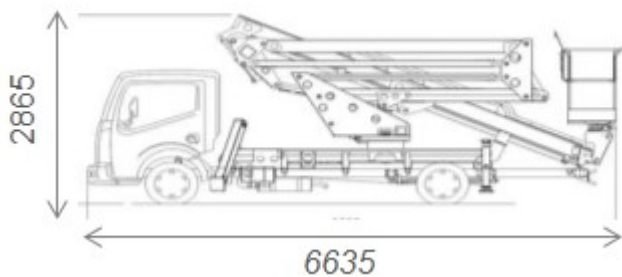

**SOLLEVAMENTO**

# Piattaforma aerea autocarrata TBX 200

Altezza max di lavoro	19,7 mt
Altezza di calpestio	17.7 mt
Numero operatori	2
Portata unica	200 Kg
Sbraccio max di lavoro	9 mt
Dimensioni navicella	1,40 x 0,60 x h 1,1 mt
Rotazione cesta	+/- 90°
Rotazione torretta	+/- 360° (720° tot.)
Autocarro	3,5 t