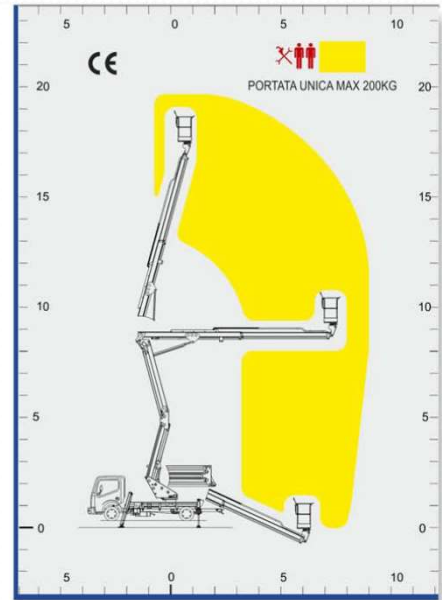

**SOLLEVAMENTO**

# Piattaforma aerea autocarrata TBX 200

Altezza max di lavoro	19,7 mt
Altezza di calpestio	17.7 mt
Numero operatori	2
Portata unica	200 Kg
Sbraccio max di lavoro	9 mt
Dimensioni navicella	1,40 x 0,60 x h 1,1 mt
Rotazione cesta	+/- 90°
Rotazione torretta	+/- 360° (720° tot.)
Autocarro	3,5 t